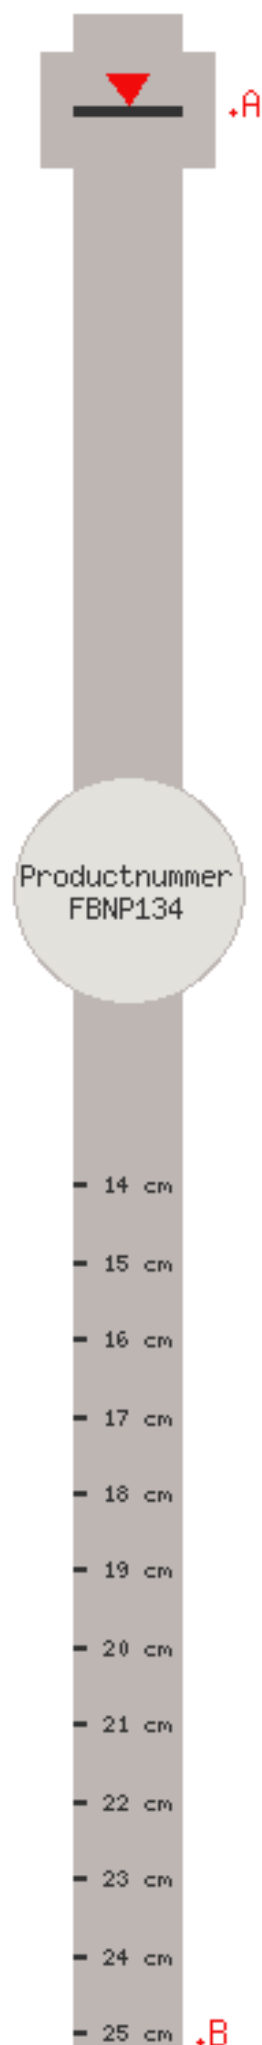

Canvas: 524 x 780

image: x

Vorm kast: round

\$d: 85.23

Controle schaal

0cm

10cm