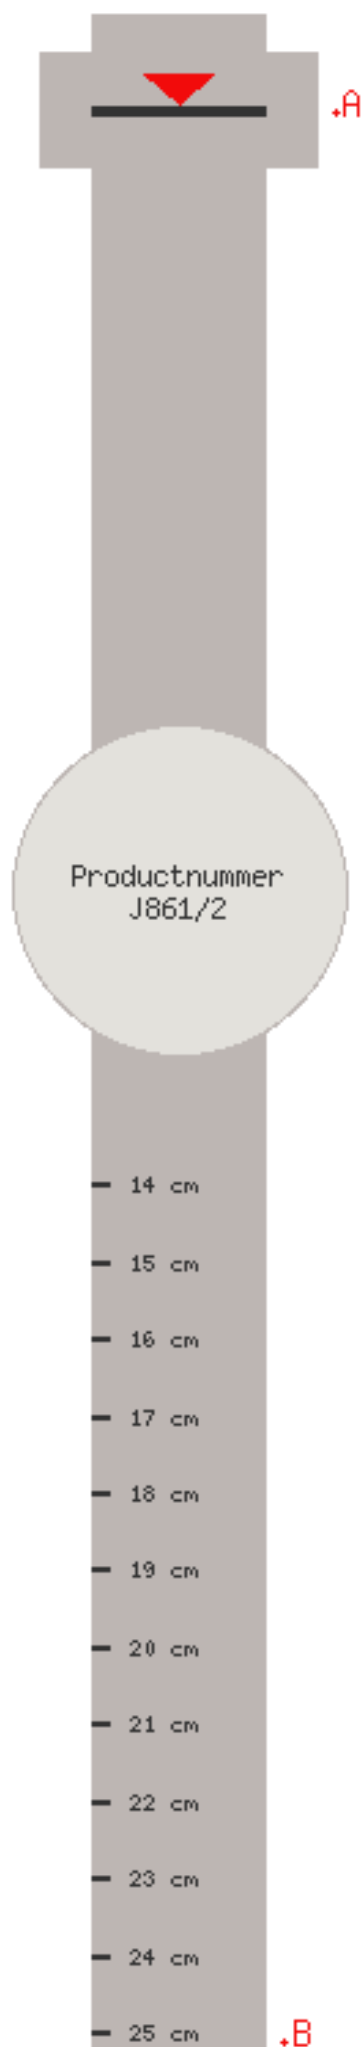

Canvas: 524 x 780

image: x

Vorm kast: round

\$d: 123.5835

Controle schaal

0cm

10cm