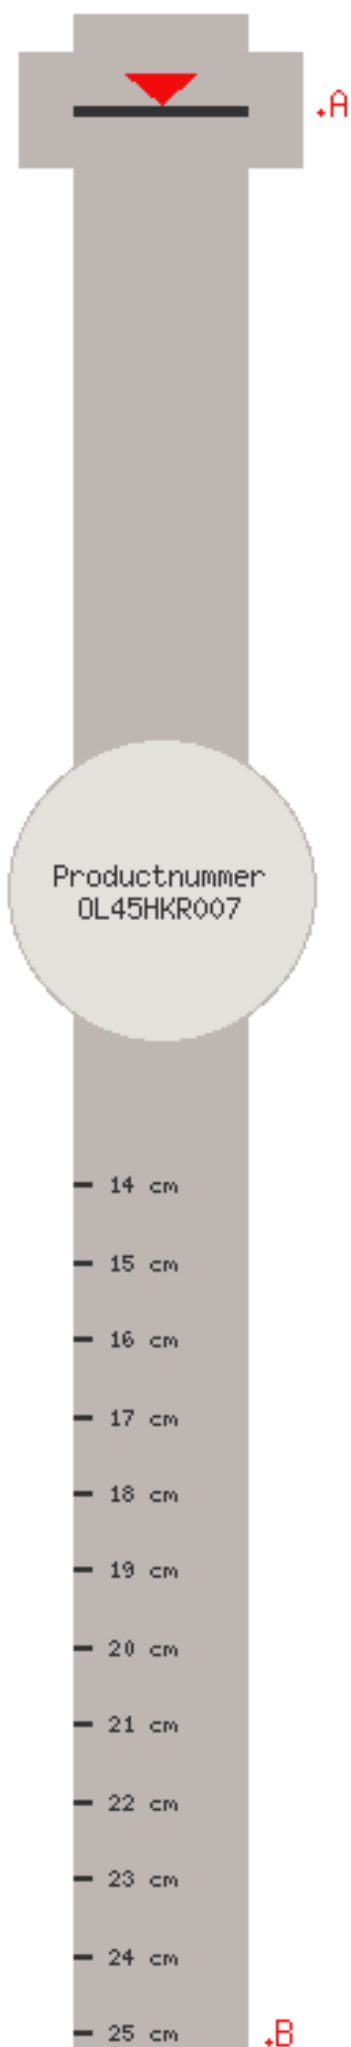

Canvas: 524 x 780

image: x

Vorm kast: round

\$d: 113.64

Controle schaal

0cm

10cm